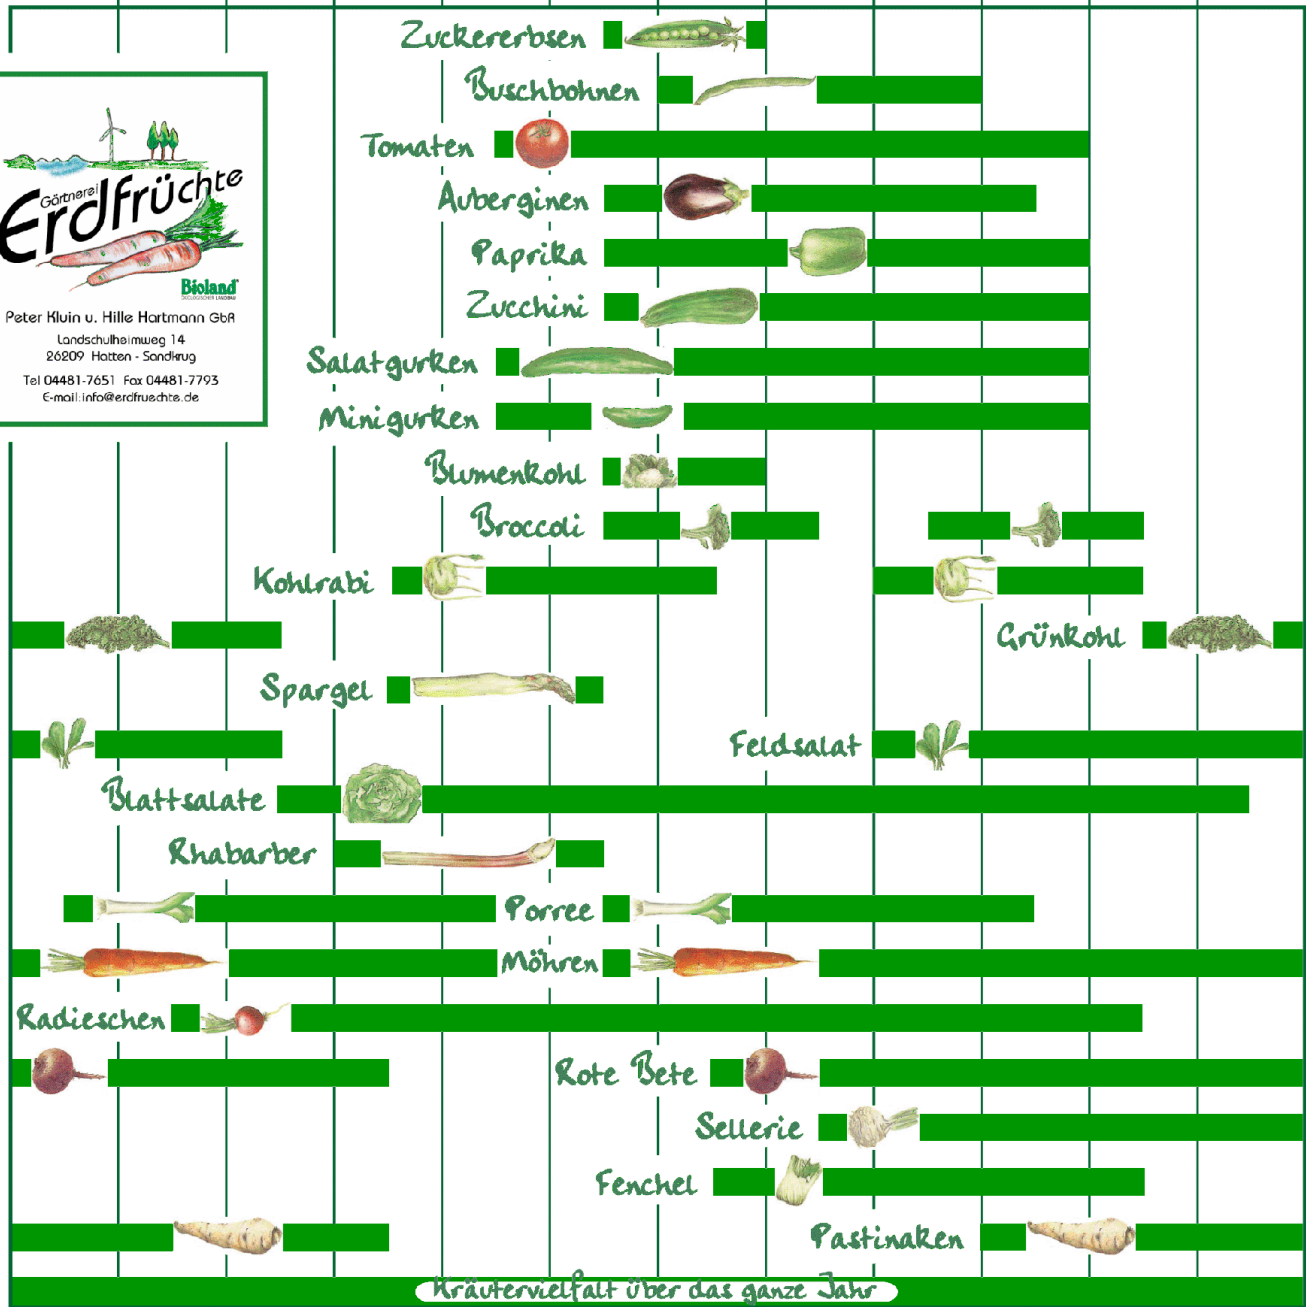

# Der Erdfrüchte Gemüsekalender

Jan Feb Mär Apr Mai Jun Jul Aug Sep Okt Nov Dez

**Gärtnerei Erdfrüchte**  
 Peter Kluin u. Hille Hartmann GbR  
 Landschulheimweg 14  
 26209 Hatten - Sandkrug  
 Tel 04481-7651 Fax 04481-7793  
 E-mail: info@erdfruechte.de

Diese Gemüsearten werden regelmäßig in unserer Gärtnerei angebaut